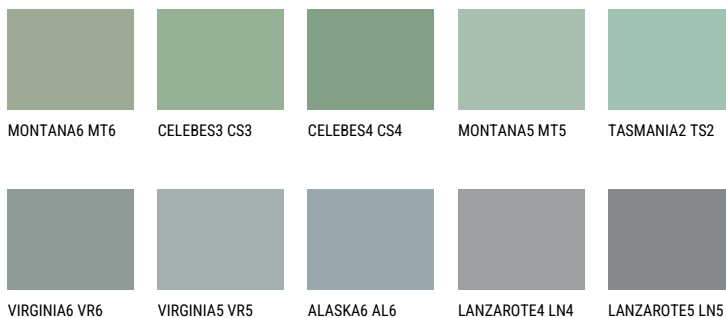

STROMBOLI5 ST5☀ 28% **TSR** 24%**Соодветна нијанса****COLOURS OF NATURE ПАЛЕТА**

За повеќе информации за малтери и бои, посетете

www.ceresit.mk

Презентираните нијанси се однесуваат на малтери и бои што ги нуди Ceresit. Поради употребата на дигитални техники, презентираниите бои можеби не ги претставуваат оригиналните, па затоа не можат да се сметаат за сигурна презентација на бои. Препорачуваме да ги проверите автентичните тон карти на Ceresit.

ПАЛЕТА НА ИНТЕНЗИВНИ БОИ

DIAMOND SHADOW

DIAMOND DAY

SAPPHIRE CREEK

SAPPHIRE GLACIER

SAPPHIRE SEA

AMETHYST RAIN

За повеќе информации за малтери и бои, посетете