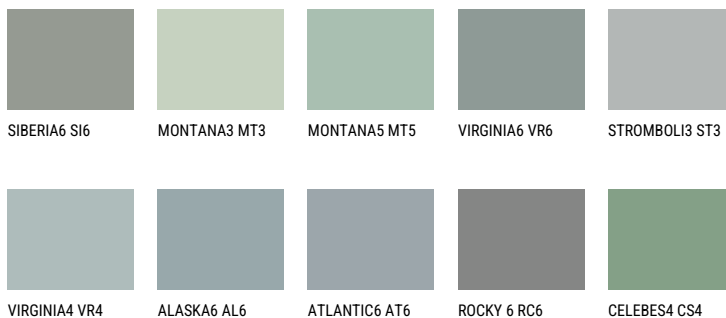

STROMBOLI4 ST4☀️ 33% **TSR** 30%**Соодветна нијанса****COLOURS OF NATURE ПАЛЕТА**

За повеќе информации за малтери и бои, посетете

www.ceresit.mk

Презентираните нијанси се однесуваат на малтери и бои што ги нуди Ceresit. Поради употребата на дигитални техники, презентираниите бои можеби не ги претставуваат оригиналните, па затоа не можат да се сметаат за сигурна презентација на бои. Препорачуваме да ги проверите автентичните тон карти на Ceresit.

ПАЛЕТА НА ИНТЕНЗИВНИ БОИ

EMERALD FIELD

EMERALD GARDEN

DIAMOND EVENING

EMERALD OASE

DIAMOND NIGHT

SAPPHIRE SEA

За повеќе информации за малтери и бои, посетете