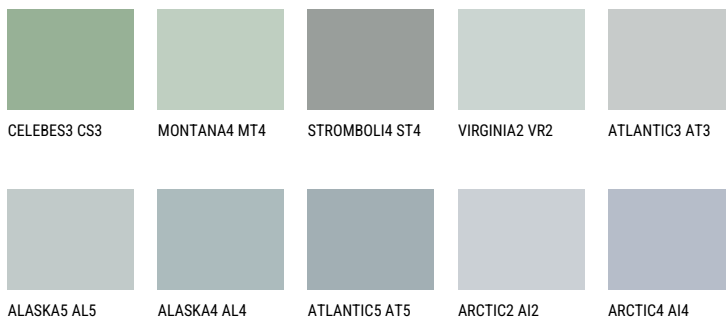

STROMBOLI3 ST3☀ 47% **TSR** 41%**Соодветна нијанса****COLOURS OF NATURE ПАЛЕТА**

За повеќе информации за малтери и бои, посетете

www.ceresit.mk

Презентираните нијанси се однесуваат на малтери и бои што ги нуди Ceresit. Поради употребата на дигитални техники, презентираниите бои можеби не ги претставуваат оригиналните, па затоа не можат да се сметаат за сигурна презентација на бои. Препорачуваме да ги проверите автентичните тон карти на Ceresit.

ПАЛЕТА НА ИНТЕНЗИВНИ БОИ

EMERALD OASE

SAPPHIRE GLACIER

DIAMOND NIGHT

SAPPHIRE BAY

AMETHYST OCEAN

AMETHYST MIST

За повеќе информации за малтери и бои, посетете