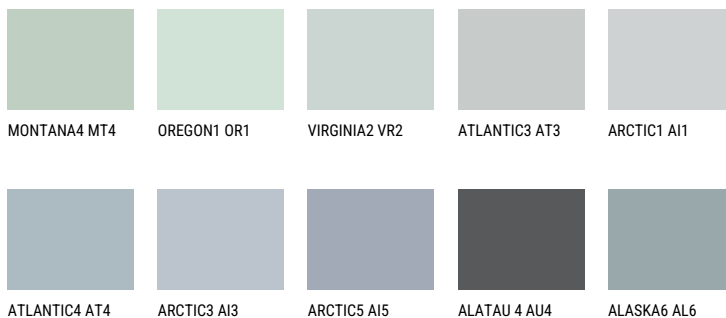

STROMBOLI2 ST2☀ 58% **TSR** 60%**Соодветна нијанса****COLOURS OF NATURE ПАЛЕТА**

За повеќе информации за малтери и бои, посетете

www.ceresit.mk

Презентираните нијанси се однесуваат на малтери и бои што ги нуди Ceresit. Поради употребата на дигитални техники, презентираниите бои можеби не ги претставуваат оригиналните, па затоа не можат да се сметаат за сигурна презентација на бои. Препорачуваме да ги проверите автентичните тон карти на Ceresit.

ПАЛЕТА НА ИНТЕНЗИВНИ БОИ

EMERALD OASE

DIAMOND NIGHT

SAPPHIRE SEA

SAPPHIRE CREEK

SAPPHIRE GLACIER

SAPPHIRE BAY

За повеќе информации за малтери и бои, посетете