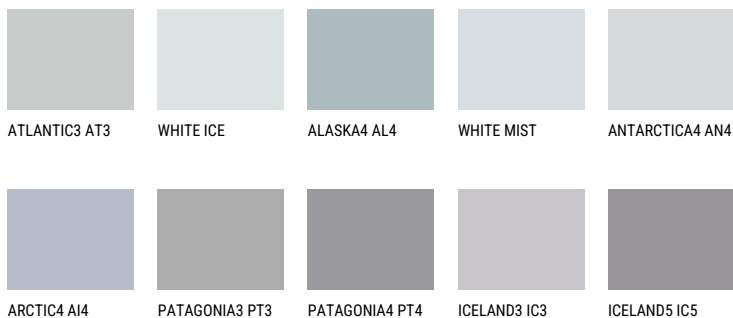

STROMBOLI1 ST1☀️ 70% **TSR** 70%**Соодветна нијанса****COLOURS OF NATURE ПАЛЕТА**

За повеќе информации за малтери и бои, посетете

www.ceresit.mk

Презентираните нијанси се однесуваат на малтери и бои што ги нуди Ceresit. Поради употребата на дигитални техники, презентираниите бои можеби не ги претставуваат оригиналните, па затоа не можат да се сметаат за сигурна презентација на бои. Препорачуваме да ги проверите автентичните тон карти на Ceresit.

ПАЛЕТА НА ИНТЕНЗИВНИ БОИ

За повеќе информации за малтери и бои, посетете
www.ceresit.mk

Презентираните нијанси се однесуваат на малтери и бои што ги нуди Ceresit. Поради употребата на дигитални техники, презентираниите бои можеби не ги претставуваат оригиналните, па затоа не можат да се сметаат за сигурна презентација на бои. Препорачуваме да ги проверите автентичните тон карти на Ceresit.