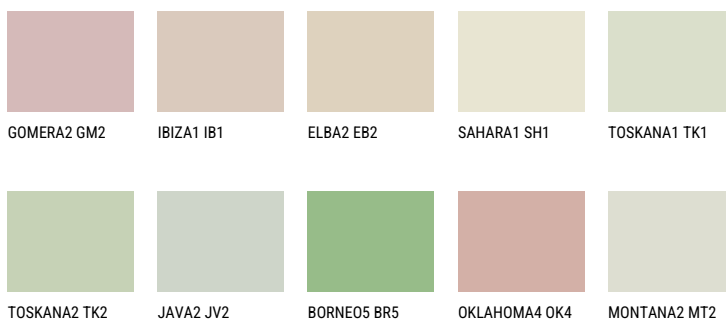

SAHARA4 SH4☀ 67% **TSR 67%****Соодветна нијанса****COLOURS OF NATURE ПАЛЕТА**

За повеќе информации за малтери и бои, посетете

www.ceresit.mk

Презентираните нијанси се однесуваат на малтери и бои што ги нуди Ceresit. Поради употребата на дигитални техники, презентираниите бои можеби не ги претставуваат оригиналните, па затоа не можат да се сметаат за сигурна презентација на бои. Препорачуваме да ги проверите автентичните тон карти на Ceresit.

ПАЛЕТА НА ИНТЕНЗИВНИ БОИ

DIAMOND
MORNING

EMERALD PARK

DIAMOND EVENING

AMBER BEACH

EMERALD GARDEN

AMBER GLASS

За повеќе информации за малтери и бои, посетете