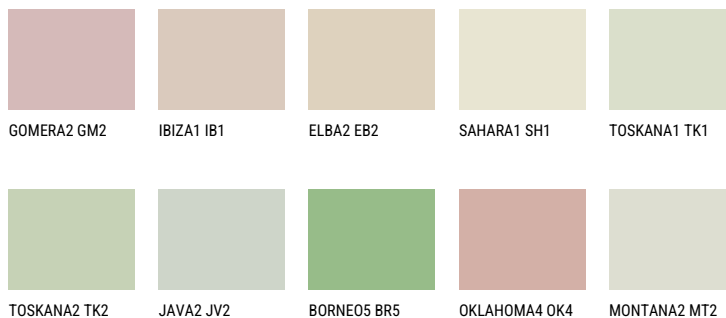

**SAHARA4 SH4**☀️ 67% **TSR 67%****Соодветна нијанса****COLOURS OF NATURE ПАЛЕТА**

За повеќе информации за малтери и бои, посетете

[www.ceresit.mk](http://www.ceresit.mk)

Презентираните нијанси се однесуваат на малтери и бои што ги нуди Ceresit. Поради употребата на дигитални техники, презентираниите бои можеби не ги претставуваат оригиналните, па затоа не можат да се сметаат за сигурна презентација на бои. Препорачуваме да ги проверите автентичните тон карти на Ceresit.

## ПАЛЕТА НА ИНТЕНЗИВНИ БОИ

DIAMOND  
MORNING

EMERALD PARK

DIAMOND EVENING

AMBER BEACH

EMERALD GARDEN

AMBER GLASS

---