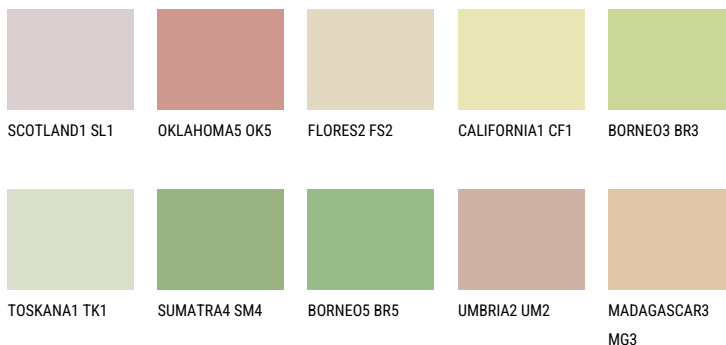

**САХАРА3 SH3**☀️ 73% **TSR** 69%**Соодветна нијанса****COLOURS OF NATURE ПАЛЕТА**

За повеќе информации за малтери и бои, посетете

[www.ceresit.mk](http://www.ceresit.mk)

Презентираните нијанси се однесуваат на малтери и бои што ги нуди Ceresit. Поради употребата на дигитални техники, презентираниите бои можеби не ги претставуваат оригиналните, па затоа не можат да се сметаат за сигурна презентација на бои. Препорачуваме да ги проверите автентичните тон карти на Ceresit.

## ПАЛЕТА НА ИНТЕНЗИВНИ БОИ

QUARTZ GROUND

DIAMOND  
MORNING

QUARTZ EARTH

AMBER GLASS

EMERALD PARK

DIAMOND EVENING

---