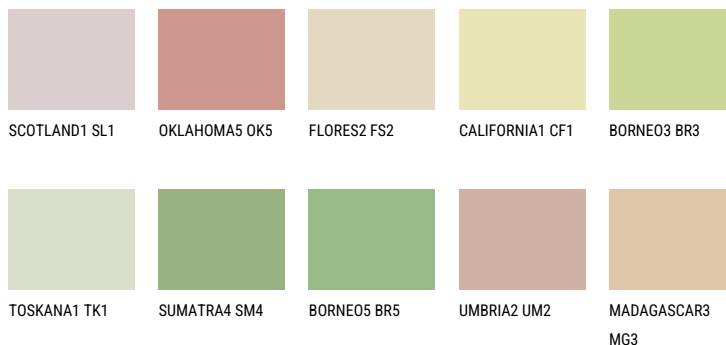

**САХАРА3 SH3**73% **TSR** 69%**Соодветна нијанса****COLOURS OF NATURE ПАЛЕТА**

За повеќе информации за малтери и бои, посетете

[www.ceresit.mk](http://www.ceresit.mk)

Презентираните нијанси се однесуваат на малтери и бои што ги нуди Ceresit. Поради употребата на дигитални техники, презентираниите бои можеби не ги претставуваат оригиналните, па затоа не можат да се сметаат за сигурна презентација на бои. Препорачуваме да ги проверите автентичните тон карти на Ceresit.

## ПАЛЕТА НА ИНТЕНЗИВНИ БОИ

QUARTZ GROUND

DIAMOND  
MORNING

QUARTZ EARTH

AMBER GLASS

EMERALD PARK

DIAMOND EVENING

---