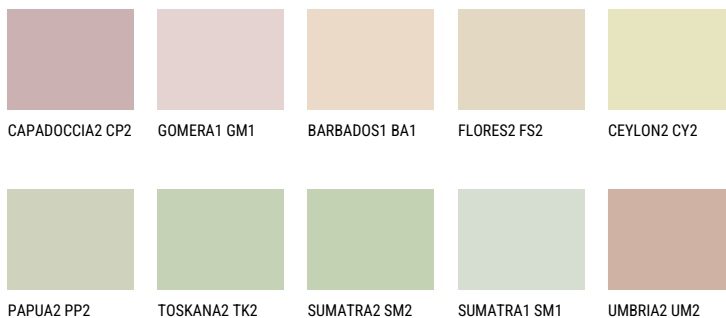

**SAHARA2 SH2**☀️ 75% **TSR** 71%**Соодветна нијанса****COLOURS OF NATURE ПАЛЕТА**

За повеќе информации за малтери и бои, посетете

[www.ceresit.mk](http://www.ceresit.mk)

Презентираните нијанси се однесуваат на малтери и бои што ги нуди Ceresit. Поради употребата на дигитални техники, презентираниите бои можеби не ги претставуваат оригиналните, па затоа не можат да се сметаат за сигурна презентација на бои. Препорачуваме да ги проверите автентичните тон карти на Ceresit.

## ПАЛЕТА НА ИНТЕНЗИВНИ БОИ

RUBY HEART

QUARTZ EARTH

DIAMOND  
MORNING

RUBY ROSE

AMBER PATH

EMERALD PARK

---