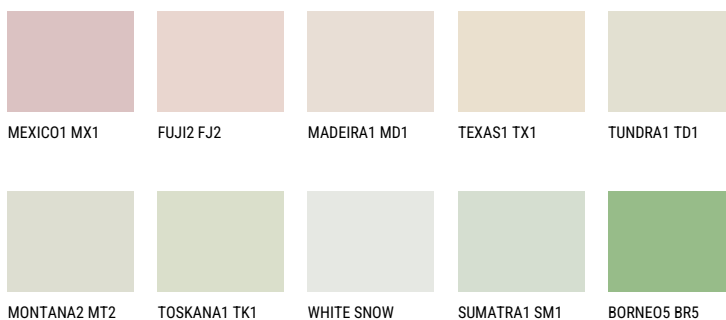

SAHARA1 SH178% **TSR** 73%**Соодветна нијанса****COLOURS OF NATURE ПАЛЕТА**

За повеќе информации за малтери и бои, посетете

www.ceresit.mk

Презентираните нијанси се однесуваат на малтери и бои што ги нуди Ceresit. Поради употребата на дигитални техники, презентираниите бои можеби не ги претставуваат оригиналните, па затоа не можат да се сметаат за сигурна презентација на бои. Препорачуваме да ги проверите автентичните тон карти на Ceresit.

ПАЛЕТА НА ИНТЕНЗИВНИ БОИ

EMERALD PARK

DIAMOND EVENING

EMERALD GARDEN

AMBER BEACH

SAPPHIRE SEA

SAPPHIRE CREEK

За повеќе информации за малтери и бои, посетете
www.ceresit.mk