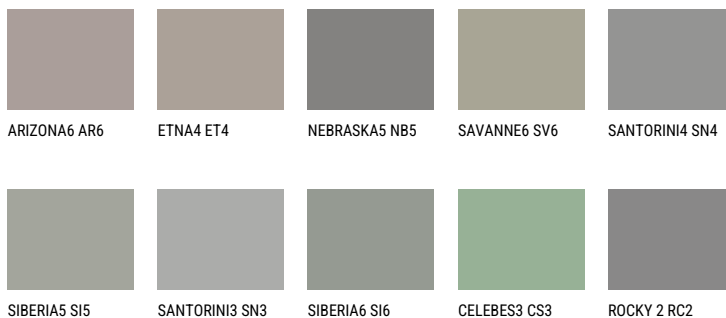

REUNION6 RN6☀️ 25% **TSR** 21%**Соодветна нијанса****COLOURS OF NATURE ПАЛЕТА**

За повеќе информации за малтери и бои, посетете

www.ceresit.mk

Презентираните нијанси се однесуваат на малтери и бои што ги нуди Ceresit. Поради употребата на дигитални техники, презентираниите бои можеби не ги претставуваат оригиналните, па затоа не можат да се сметаат за сигурна презентација на бои. Препорачуваме да ги проверите автентичните тон карти на Ceresit.

ПАЛЕТА НА ИНТЕНЗИВНИ БОИ

AMETHYST OCEAN

RUBY HEART

QUARTZ MOUNT

QUARTZ EARTH

QUARTZ GROUND

RUBY SUNSET

За повеќе информации за малтери и бои, посетете