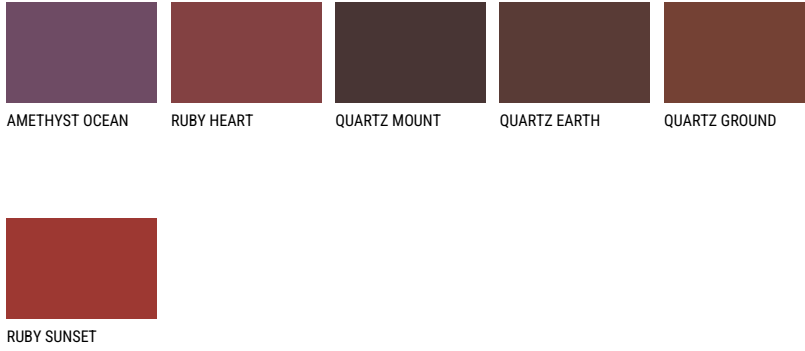

REUNION6 RN6☀️ 25% **TSR** 21%**Соодветна нијанса****COLOURS OF NATURE ПАЛЕТА**

За повеќе информации за малтери и бои, посетете

www.ceresit.mk

Презентираните нијанси се однесуваат на малтери и бои што ги нуди Ceresit. Поради употребата на дигитални техники, презентираниите бои можеби не ги претставуваат оригиналните, па затоа не можат да се сметаат за сигурна презентација на бои. Препорачуваме да ги проверите автентичните тон карти на Ceresit.

ПАЛЕТА НА ИНТЕНЗИВНИ БОИ

За повеќе информации за малтери и бои, посетете
www.ceresit.mk

Презентираните нијанси се однесуваат на малтери и бои што ги нуди Ceresit. Поради употребата на дигитални техники, презентираниите бои можеби не ги претставуваат оригиналните, па затоа не можат да се сметаат за сигурна презентација на бои. Препорачуваме да ги проверите автентичните тон карти на Ceresit.