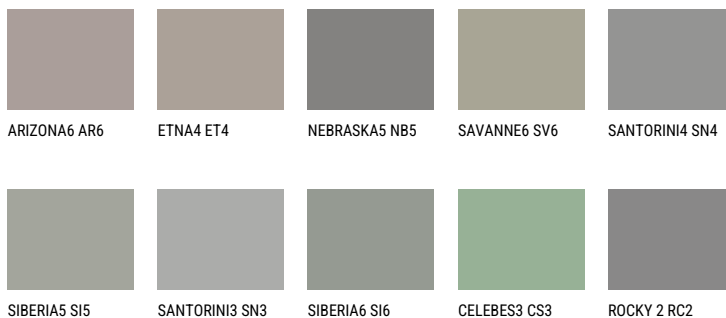

REUNION6 RN6☀️ 25% **TSR** 21%**Соодветна нијанса****COLOURS OF NATURE ПАЛЕТА**

За повеќе информации за малтери и бои, посетете

www.ceresit.mk

Презентираните нијанси се однесуваат на малтери и бои што ги нуди Ceresit. Поради употребата на дигитални техники, презентираниите бои можеби не ги претставуваат оригиналните, па затоа не можат да се сметаат за сигурна презентација на бои. Препорачуваме да ги проверите автентичните тон карти на Ceresit.

ПАЛЕТА НА ИНТЕНЗИВНИ БОИ

За повеќе информации за малтери и бои, посетете
www.ceresit.mk

Презентираните нијанси се однесуваат на малтери и бои што ги нуди Ceresit. Поради употребата на дигитални техники, презентираниите бои можеби не ги претставуваат оригиналните, па затоа не можат да се сметаат за сигурна презентација на бои. Препорачуваме да ги проверите автентичните тон карти на Ceresit.