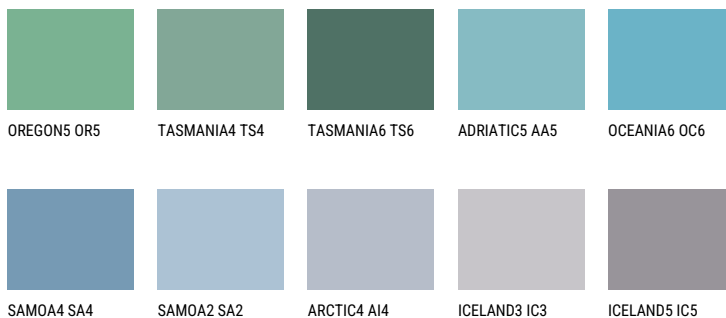

POLYNESIA3 PS3☀️ 30% **TSR 32%****Соодветна нијанса****COLOURS OF NATURE ПАЛЕТА**

За повеќе информации за малтери и бои, посетете

www.ceresit.mk

Презентираните нијанси се однесуваат на малтери и бои што ги нуди Ceresit. Поради употребата на дигитални техники, презентираниите бои можеби не ги претставуваат оригиналните, па затоа не можат да се сметаат за сигурна презентација на бои. Препорачуваме да ги проверите автентичните тон карти на Ceresit.