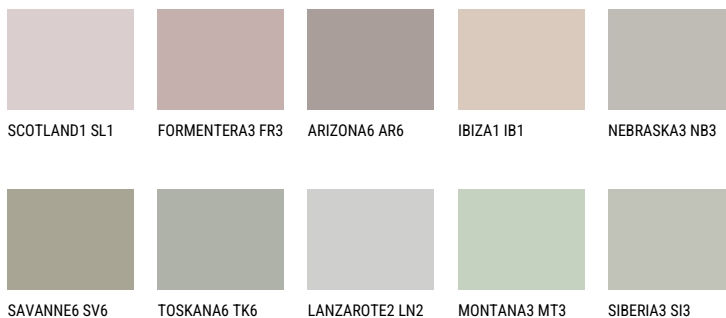

REUNION4 RN4☀️ 47% **TSR** 41%**Соодветна нијанса****COLOURS OF NATURE ПАЛЕТА**

За повеќе информации за малтери и бои, посетете

www.ceresit.mk

Презентираните нијанси се однесуваат на малтери и бои што ги нуди Ceresit. Поради употребата на дигитални техники, презентираниите бои можеби не ги претставуваат оригиналните, па затоа не можат да се сметаат за сигурна презентација на бои. Препорачуваме да ги проверите автентичните тон карти на Ceresit.

ПАЛЕТА НА ИНТЕНЗИВНИ БОИ

DIAMOND
MORNING

EMERALD PARK

DIAMOND EVENING

AMBER BEACH

EMERALD GARDEN

AMBER GLASS

За повеќе информации за малтери и бои, посетете