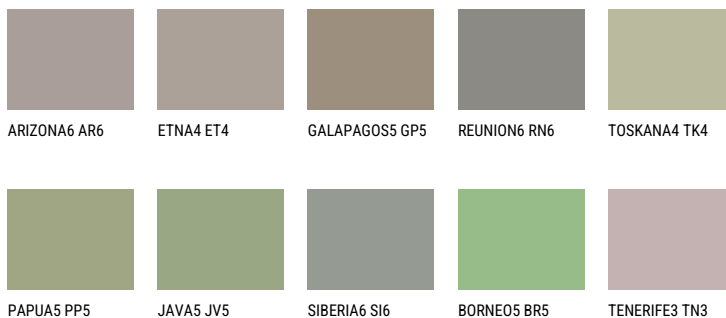

**SAVANNE6 SV6**☀ 37% **TSR** 32%**Соодветна нијанса****COLOURS OF NATURE ПАЛЕТА**

За повеќе информации за малтери и бои, посетете

[www.ceresit.mk](http://www.ceresit.mk)

Презентираните нијанси се однесуваат на малтери и бои што ги нуди Ceresit. Поради употребата на дигитални техники, презентираниите бои можеби не ги претставуваат оригиналните, па затоа не можат да се сметаат за сигурна презентација на бои. Препорачуваме да ги проверите автентичните тон карти на Ceresit.

## ПАЛЕТА НА ИНТЕНЗИВНИ БОИ

---

За повеќе информации за малтери и бои, посетете  
[www.ceresit.mk](http://www.ceresit.mk)

Презентираните нијанси се однесуваат на малтери и бои што ги нуди Ceresit. Поради употребата на дигитални техники, презентираниите бои можеби не ги претставуваат оригиналните, па затоа не можат да се сметаат за сигурна презентација на бои. Препорачуваме да ги проверите автентичните тон карти на Ceresit.