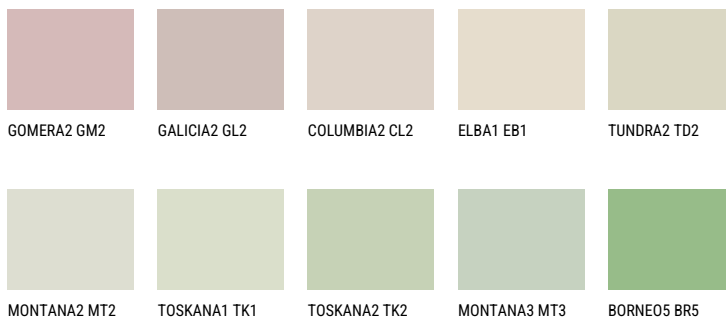

**SAVANNE5 SV5**☀ 65% **TSR** 62%**Соодветна нијанса****COLOURS OF NATURE ПАЛЕТА**

За повеќе информации за малтери и бои, посетете

[www.ceresit.mk](http://www.ceresit.mk)

Презентираните нијанси се однесуваат на малтери и бои што ги нуди Ceresit. Поради употребата на дигитални техники, презентираниите бои можеби не ги претставуваат оригиналните, па затоа не можат да се сметаат за сигурна презентација на бои. Препорачуваме да ги проверите автентичните тон карти на Ceresit.

## ПАЛЕТА НА ИНТЕНЗИВНИ БОИ

EMERALD PARK

DIAMOND EVENING

EMERALD GARDEN

AMBER BEACH

SAPPHIRE SEA

SAPPHIRE CREEK

---