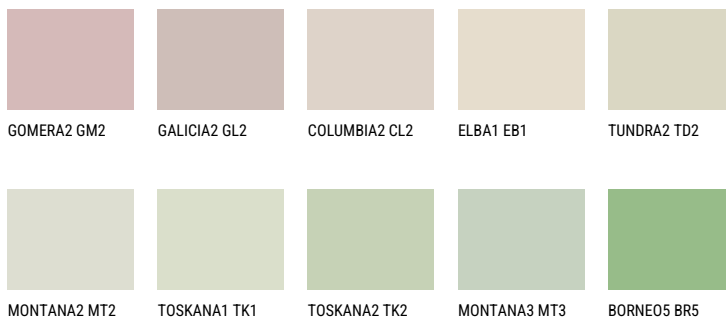

SAVANNE5 SV5☀ 65% **TSR** 62%**Соодветна нијанса****COLOURS OF NATURE ПАЛЕТА**

За повеќе информации за малтери и бои, посетете

www.ceresit.mk

Презентираните нијанси се однесуваат на малтери и бои што ги нуди Ceresit. Поради употребата на дигитални техники, презентираниите бои можеби не ги претставуваат оригиналните, па затоа не можат да се сметаат за сигурна презентација на бои. Препорачуваме да ги проверите автентичните тон карти на Ceresit.

ПАЛЕТА НА ИНТЕНЗИВНИ БОИ

EMERALD PARK

DIAMOND EVENING

EMERALD GARDEN

AMBER BEACH

SAPPHIRE SEA

SAPPHIRE CREEK

За повеќе информации за малтери и бои, посетете
www.ceresit.mk