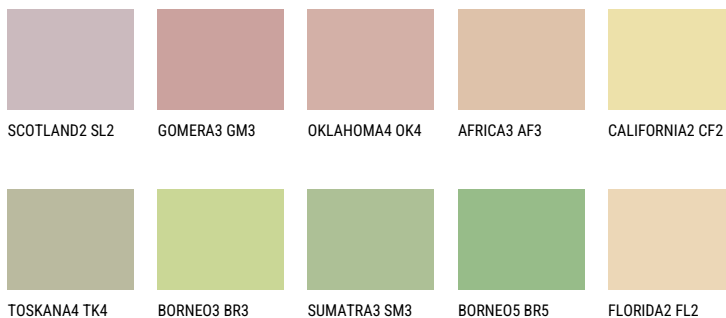

SAVANNE4 SV4☀ 57% **TSR** 52%**Соодветна нијанса****COLOURS OF NATURE ПАЛЕТА**

За повеќе информации за малтери и бои, посетете

www.ceresit.mk

Презентираните нијанси се однесуваат на малтери и бои што ги нуди Ceresit. Поради употребата на дигитални техники, презентираниите бои можеби не ги претставуваат оригиналните, па затоа не можат да се сметаат за сигурна презентација на бои. Препорачуваме да ги проверите автентичните тон карти на Ceresit.

ПАЛЕТА НА ИНТЕНЗИВНИ БОИ

QUARTZ GROUND

RUBY SUNSET

AMBER PATH

EMERALD PARK

DIAMOND EVENING

EMERALD FIELD

За повеќе информации за малтери и бои, посетете