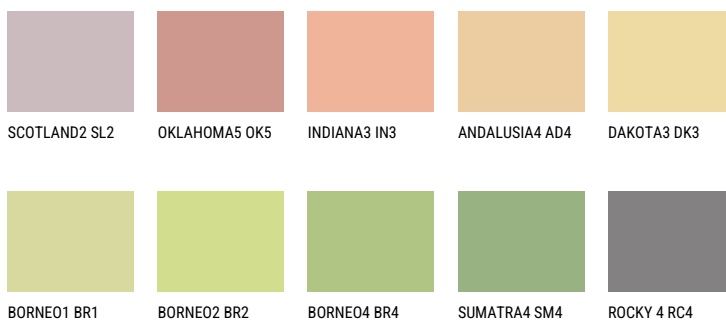

SAVANNE3 SV3☀ 64% **TSR 64%****Соодветна нијанса****COLOURS OF NATURE ПАЛЕТА**

За повеќе информации за малтери и бои, посетете

www.ceresit.mk

Презентираните нијанси се однесуваат на малтери и бои што ги нуди Ceresit. Поради употребата на дигитални техники, презентираниите бои можеби не ги претставуваат оригиналните, па затоа не можат да се сметаат за сигурна презентација на бои. Препорачуваме да ги проверите автентичните тон карти на Ceresit.