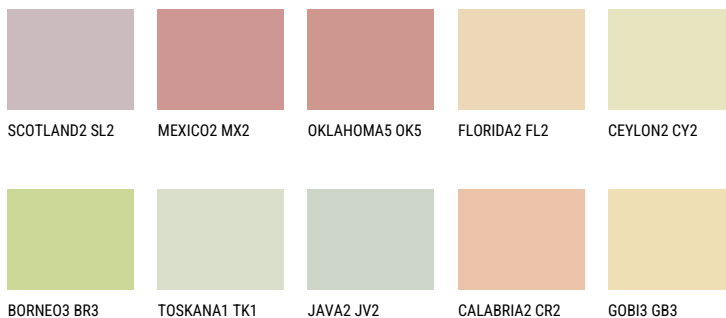

**SAVANNE2 SV2**☀️ 70% **TSR** 66%**Соодветна нијанса****COLOURS OF NATURE ПАЛЕТА**

За повеќе информации за малтери и бои, посетете

[www.ceresit.mk](http://www.ceresit.mk)

Презентираните нијанси се однесуваат на малтери и бои што ги нуди Ceresit. Поради употребата на дигитални техники, презентираниите бои можеби не ги претставуваат оригиналните, па затоа не можат да се сметаат за сигурна презентација на бои. Препорачуваме да ги проверите автентичните тон карти на Ceresit.

## ПАЛЕТА НА ИНТЕНЗИВНИ БОИ

QUARTZ GROUND

QUARTZ EARTH

AMBER GLASS

EMERALD PARK

DIAMOND EVENING

EMERALD FIELD

---