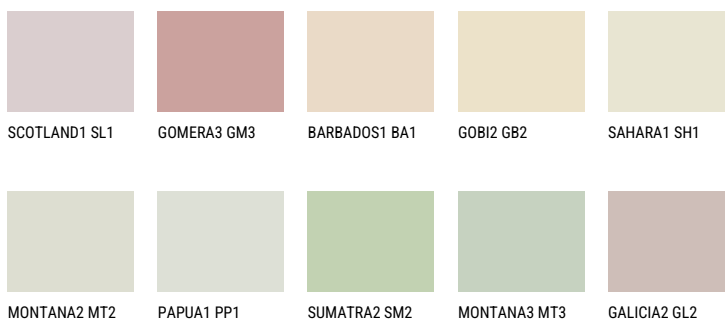

SAVANNE1 SV1☀️ 75% **TSR** 70%**Соодветна нијанса****COLOURS OF NATURE ПАЛЕТА**

За повеќе информации за малтери и бои, посетете

www.ceresit.mk

Презентираните нијанси се однесуваат на малтери и бои што ги нуди Ceresit. Поради употребата на дигитални техники, презентираниите бои можеби не ги претставуваат оригиналните, па затоа не можат да се сметаат за сигурна презентација на бои. Препорачуваме да ги проверите автентичните тон карти на Ceresit.

ПАЛЕТА НА ИНТЕНЗИВНИ БОИ

AMETHYST WIND

QUARTZ EARTH

DIAMOND
MORNING

QUARTZ GROUND

RUBY BRICK

EMERALD PARK

За повеќе информации за малтери и бои, посетете