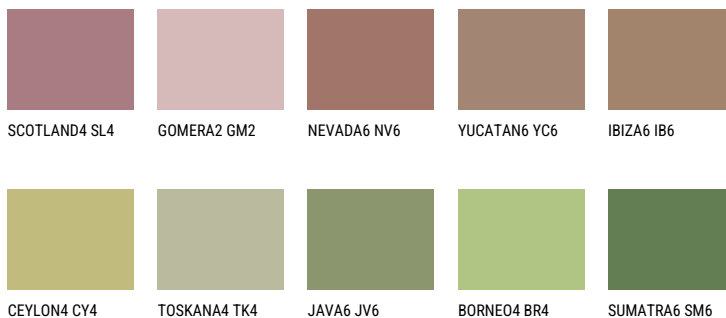

РАМРА6 РМ6☀ 25% **TSR 42%****Соодветна нијанса****COLOURS OF NATURE ПАЛЕТА**

За повеќе информации за малтери и бои, посетете

www.ceresit.mk

Презентираните нијанси се однесуваат на малтери и бои што ги нуди Ceresit. Поради употребата на дигитални техники, презентираниите бои можеби не ги претставуваат оригиналните, па затоа не можат да се сметаат за сигурна презентација на бои. Препорачуваме да ги проверите автентичните тон карти на Ceresit.

ПАЛЕТА НА ИНТЕНЗИВНИ БОИ

EMERALD PARK

DIAMOND EVENING

EMERALD FIELD

EMERALD GARDEN

EMERALD OASE

DIAMOND NIGHT

За повеќе информации за малтери и бои, посетете