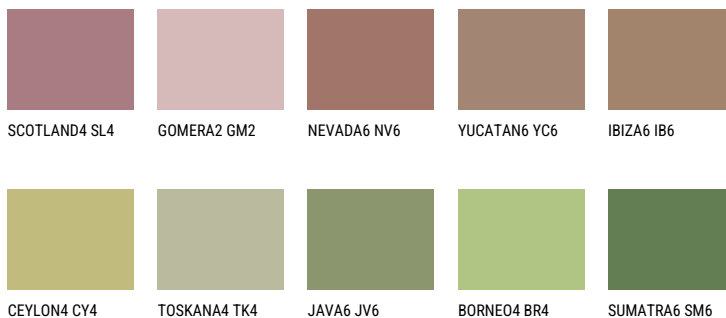

РАМРА6 РМ6☀ 25% **TSR 42%****Соодветна нијанса****COLOURS OF NATURE ПАЛЕТА**

За повеќе информации за малтери и бои, посетете

www.ceresit.mk

Презентираните нијанси се однесуваат на малтери и бои што ги нуди Ceresit. Поради употребата на дигитални техники, презентираниите бои можеби не ги претставуваат оригиналните, па затоа не можат да се сметаат за сигурна презентација на бои. Препорачуваме да ги проверите автентичните тон карти на Ceresit.

ПАЛЕТА НА ИНТЕНЗИВНИ БОИ

EMERALD PARK

DIAMOND EVENING

EMERALD FIELD

EMERALD GARDEN

EMERALD OASE

DIAMOND NIGHT

За повеќе информации за малтери и бои, посетете
www.ceresit.mk