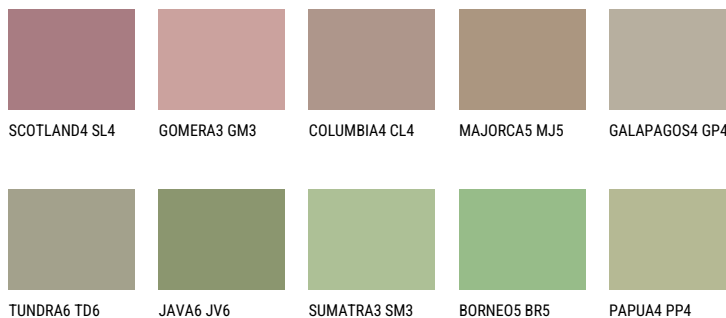

РАМРА5 РМ5☀ 37% **TSR** 50%**Соодветна нијанса****COLOURS OF NATURE ПАЛЕТА**

За повеќе информации за малтери и бои, посетете

www.ceresit.mk

Презентираните нијанси се однесуваат на малтери и бои што ги нуди Ceresit. Поради употребата на дигитални техники, презентираниите бои можеби не ги претставуваат оригиналните, па затоа не можат да се сметаат за сигурна презентација на бои. Препорачуваме да ги проверите автентичните тон карти на Ceresit.

ПАЛЕТА НА ИНТЕНЗИВНИ БОИ

DIAMOND
MORNING

AMBER ISLAND

DIAMOND EVENING

EMERALD FIELD

EMERALD GARDEN

QUARTZ ROCK

За повеќе информации за малтери и бои, посетете