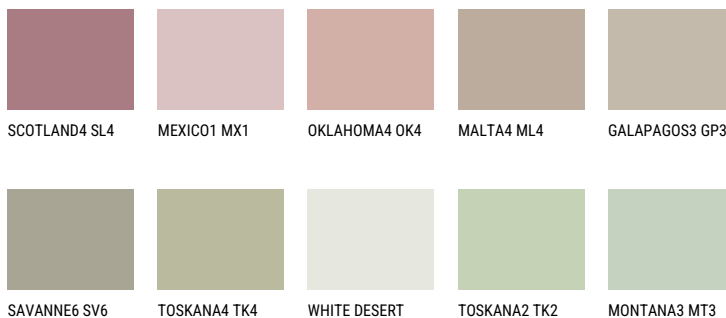

РАМРА4 РМ4☀️ 44% **TSR** 41%**Соодветна нијанса****COLOURS OF NATURE ПАЛЕТА**

За повеќе информации за малтери и бои, посетете

www.ceresit.mk

Презентираните нијанси се однесуваат на малтери и бои што ги нуди Ceresit. Поради употребата на дигитални техники, презентираниите бои можеби не ги претставуваат оригиналните, па затоа не можат да се сметаат за сигурна презентација на бои. Препорачуваме да ги проверите автентичните тон карти на Ceresit.

ПАЛЕТА НА ИНТЕНЗИВНИ БОИ

EMERALD PARK

DIAMOND EVENING

EMERALD FIELD

EMERALD LAND

EMERALD GARDEN

EMERALD OASE

За повеќе информации за малтери и бои, посетете