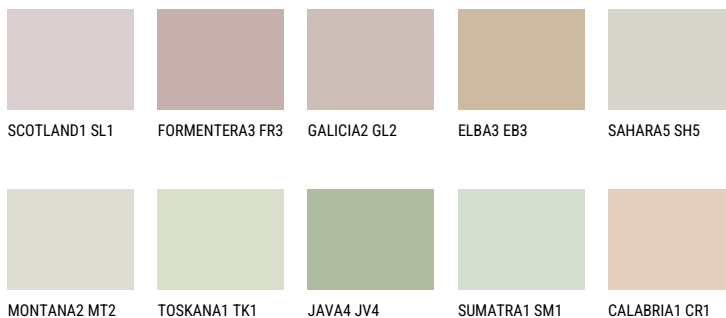

РАМРА3 РМ3☀ 52% **TSR** 48%**Соодветна нијанса****COLOURS OF NATURE ПАЛЕТА**

За повеќе информации за малтери и бои, посетете

www.ceresit.mk

Презентираните нијанси се однесуваат на малтери и бои што ги нуди Ceresit. Поради употребата на дигитални техники, презентираниите бои можеби не ги претставуваат оригиналните, па затоа не можат да се сметаат за сигурна презентација на бои. Препорачуваме да ги проверите автентичните тон карти на Ceresit.

ПАЛЕТА НА ИНТЕНЗИВНИ БОИ

QUARTZ GROUND

QUARTZ MOUNT

RUBY SUNSET

AMBER JEWEL

EMERALD PARK

DIAMOND EVENING

За повеќе информации за малтери и бои, посетете