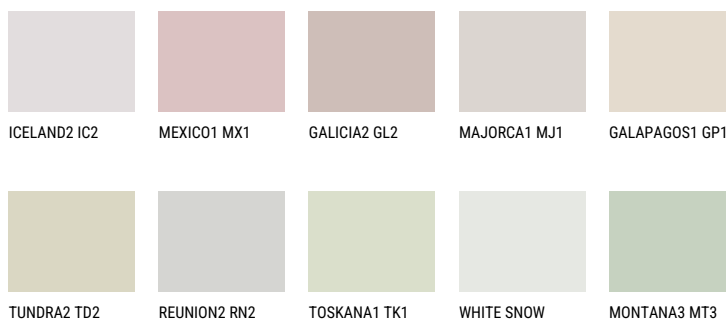

РАМРА2 РМ2☀️ 60% **TSR** 57%**Соодветна нијанса****COLOURS OF NATURE ПАЛЕТА**

За повеќе информации за малтери и бои, посетете

www.ceresit.mk

Презентираните нијанси се однесуваат на малтери и бои што ги нуди Ceresit. Поради употребата на дигитални техники, презентираниите бои можеби не ги претставуваат оригиналните, па затоа не можат да се сметаат за сигурна презентација на бои. Препорачуваме да ги проверите автентичните тон карти на Ceresit.

ПАЛЕТА НА ИНТЕНЗИВНИ БОИ

EMERALD PARK

DIAMOND EVENING

EMERALD FIELD

EMERALD LAND

EMERALD GARDEN

EMERALD OASE

За повеќе информации за малтери и бои, посетете