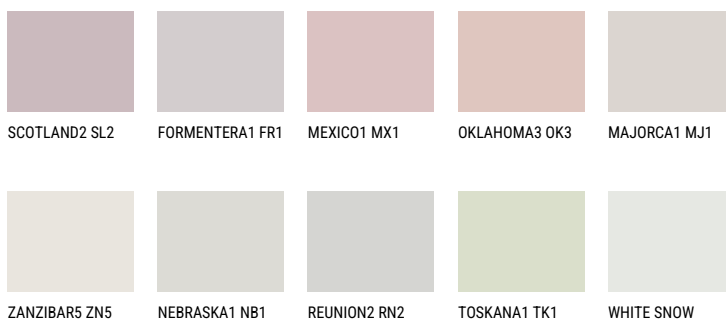

РАМРА1 РМ1☀️ 70% **TSR** 68%**Соодветна нијанса****COLOURS OF NATURE ПАЛЕТА**

За повеќе информации за малтери и бои, посетете

www.ceresit.mk

Презентираните нијанси се однесуваат на малтери и бои што ги нуди Ceresit. Поради употребата на дигитални техники, презентираниите бои можеби не ги претставуваат оригиналните, па затоа не можат да се сметаат за сигурна презентација на бои. Препорачуваме да ги проверите автентичните тон карти на Ceresit.

ПАЛЕТА НА ИНТЕНЗИВНИ БОИ

EMERALD PARK

DIAMOND EVENING

EMERALD FIELD

EMERALD GARDEN

AMBER BEACH

EMERALD OASE

За повеќе информации за малтери и бои, посетете