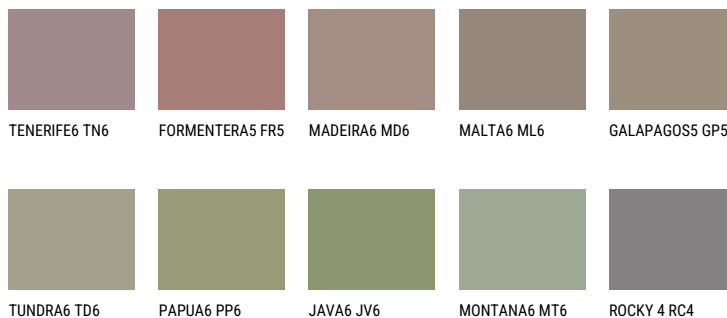

GALAPAGOS6 GP6☀ 22% **TSR** 20%**Соодветна нијанса****COLOURS OF NATURE ПАЛЕТА**

За повеќе информации за малтери и бои, посетете

www.ceresit.mk

Презентираните нијанси се однесуваат на малтери и бои што ги нуди Ceresit. Поради употребата на дигитални техники, презентираниите бои можеби не ги претставуваат оригиналните, па затоа не можат да се сметаат за сигурна презентација на бои. Препорачуваме да ги проверите автентичните тон карти на Ceresit.

ПАЛЕТА НА ИНТЕНЗИВНИ БОИ

AMETHYST OCEAN

AMETHYST WIND

RUBY HEART

AMETHYST RAIN

QUARTZ MOUNT

DIAMOND
MORNING

За повеќе информации за малтери и бои, посетете
www.ceresit.mk