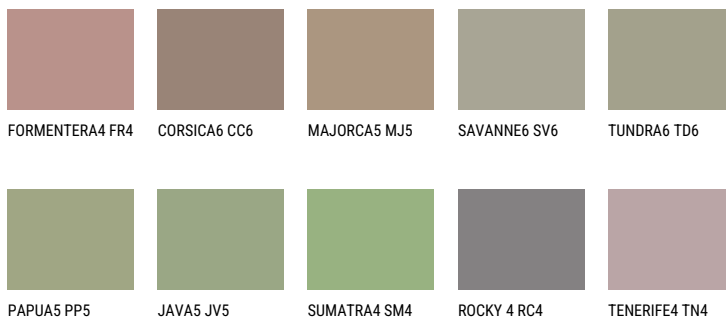

**GALAPAGOS5 GP5**☀️ 28% **TSR** 25%**Соодветна нијанса****COLOURS OF NATURE ПАЛЕТА**

За повеќе информации за малтери и бои, посетете

[www.ceresit.mk](http://www.ceresit.mk)

Презентираните нијанси се однесуваат на малтери и бои што ги нуди Ceresit. Поради употребата на дигитални техники, презентираниите бои можеби не ги претставуваат оригиналните, па затоа не можат да се сметаат за сигурна презентација на бои. Препорачуваме да ги проверите автентичните тон карти на Ceresit.

## ПАЛЕТА НА ИНТЕНЗИВНИ БОИ

---

За повеќе информации за малтери и бои, посетете  
[www.ceresit.mk](http://www.ceresit.mk)

Презентираните нијанси се однесуваат на малтери и бои што ги нуди Ceresit. Поради употребата на дигитални техники, презентираниите бои можеби не ги претставуваат оригиналните, па затоа не можат да се сметаат за сигурна презентација на бои. Препорачуваме да ги проверите автентичните тон карти на Ceresit.