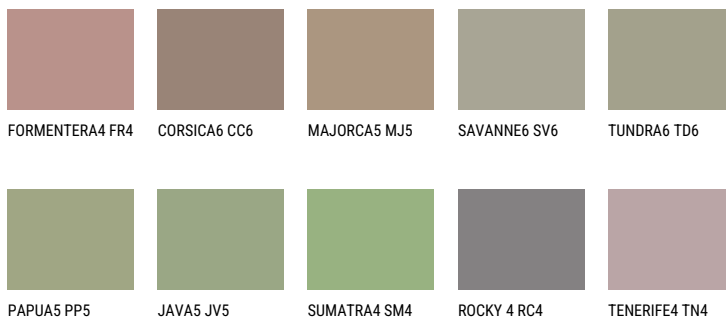

GALAPAGOS5 GP5☀️ 28% **TSR** 25%**Соодветна нијанса****COLOURS OF NATURE ПАЛЕТА**

За повеќе информации за малтери и бои, посетете

www.ceresit.mk

Презентираните нијанси се однесуваат на малтери и бои што ги нуди Ceresit. Поради употребата на дигитални техники, презентираниите бои можеби не ги претставуваат оригиналните, па затоа не можат да се сметаат за сигурна презентација на бои. Препорачуваме да ги проверите автентичните тон карти на Ceresit.

ПАЛЕТА НА ИНТЕНЗИВНИ БОИ

За повеќе информации за малтери и бои, посетете
www.ceresit.mk

Презентираните нијанси се однесуваат на малтери и бои што ги нуди Ceresit. Поради употребата на дигитални техники, презентираниите бои можеби не ги претставуваат оригиналните, па затоа не можат да се сметаат за сигурна презентација на бои. Препорачуваме да ги проверите автентичните тон карти на Ceresit.