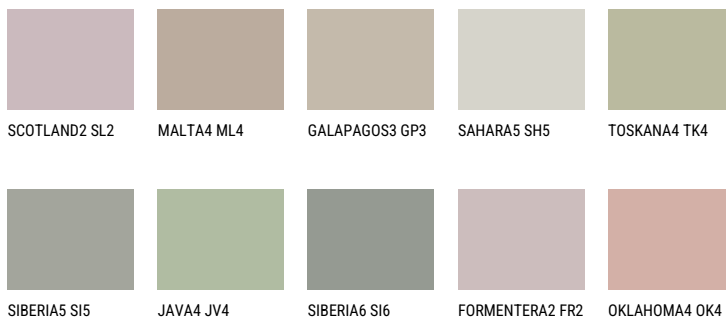

GALAPAGOS4 GP4☀ 43% **TSR** 38%**Соодветна нијанса****COLOURS OF NATURE ПАЛЕТА**

За повеќе информации за малтери и бои, посетете

www.ceresit.mk

Презентираните нијанси се однесуваат на малтери и бои што ги нуди Ceresit. Поради употребата на дигитални техники, презентираниите бои можеби не ги претставуваат оригиналните, па затоа не можат да се сметаат за сигурна презентација на бои. Препорачуваме да ги проверите автентичните тон карти на Ceresit.

ПАЛЕТА НА ИНТЕНЗИВНИ БОИ

RUBY HEART

QUARTZ EARTH

QUARTZ SAND

QUARTZ MOUNT

AMBER PATH

EMERALD PARK

За повеќе информации за малтери и бои, посетете