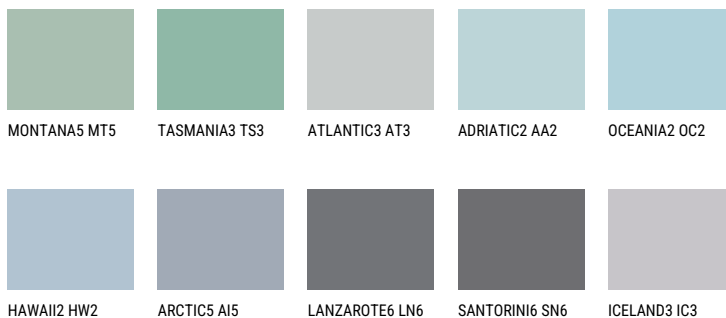

POLYNESIA1 PS156% **TSR** 57%**Соодветна нијанса****COLOURS OF NATURE ПАЛЕТА**

За повеќе информации за малтери и бои, посетете

www.ceresit.mk

Презентираните нијанси се однесуваат на малтери и бои што ги нуди Ceresit. Поради употребата на дигитални техники, презентираниите бои можеби не ги претставуваат оригиналните, па затоа не можат да се сметаат за сигурна презентација на бои. Препорачуваме да ги проверите автентичните тон карти на Ceresit.

ПАЛЕТА НА ИНТЕНЗИВНИ БОИ

За повеќе информации за малтери и бои, посетете
www.ceresit.mk

Презентираните нијанси се однесуваат на малтери и бои што ги нуди Ceresit. Поради употребата на дигитални техники, презентираниите бои можеби не ги претставуваат оригиналните, па затоа не можат да се сметаат за сигурна презентација на бои. Препорачуваме да ги проверите автентичните тон карти на Ceresit.