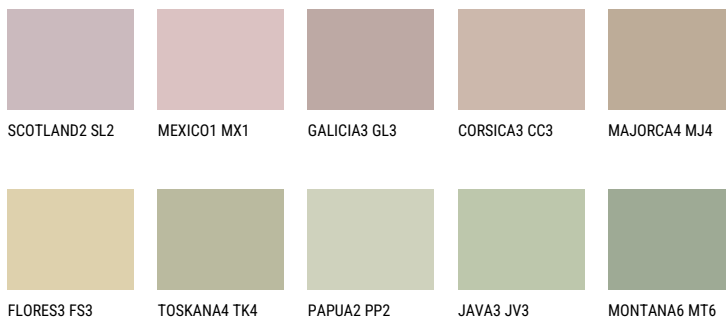

GALAPAGOS3 GP3☀️ 50% **TSR** 45%**Соодветна нијанса****COLOURS OF NATURE ПАЛЕТА**

За повеќе информации за малтери и бои, посетете

www.ceresit.mk

Презентираните нијанси се однесуваат на малтери и бои што ги нуди Ceresit. Поради употребата на дигитални техники, презентираниите бои можеби не ги претставуваат оригиналните, па затоа не можат да се сметаат за сигурна презентација на бои. Препорачуваме да ги проверите автентичните тон карти на Ceresit.

ПАЛЕТА НА ИНТЕНЗИВНИ БОИ

EMERALD PARK

DIAMOND EVENING

EMERALD FIELD

EMERALD GARDEN

EMERALD OASE

DIAMOND NIGHT

За повеќе информации за малтери и бои, посетете
www.ceresit.mk