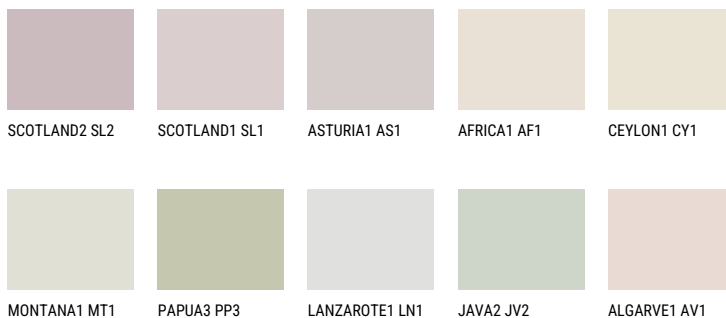

GALAPAGOS1 GP172% **TSR** 63%**Соодветна нијанса****COLOURS OF NATURE ПАЛЕТА**

За повеќе информации за малтери и бои, посетете

www.ceresit.mk

Презентираните нијанси се однесуваат на малтери и бои што ги нуди Ceresit. Поради употребата на дигитални техники, презентираниите бои можеби не ги претставуваат оригиналните, па затоа не можат да се сметаат за сигурна презентација на бои. Препорачуваме да ги проверите автентичните тон карти на Ceresit.

ПАЛЕТА НА ИНТЕНЗИВНИ БОИ

AMETHYST WIND

QUARTZ EARTH

QUARTZ MOUNT

RUBY FIRE

EMERALD PARK

DIAMOND EVENING

За повеќе информации за малтери и бои, посетете