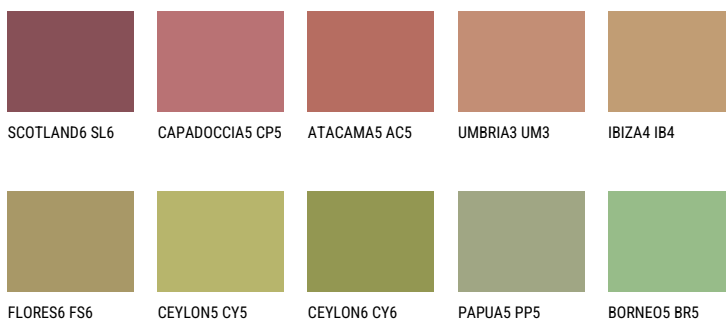

ELBA6 EB6☀ 26% **TSR** 24%**Соодветна нијанса****COLOURS OF NATURE ПАЛЕТА**

За повеќе информации за малтери и бои, посетете

www.ceresit.mk

Презентираните нијанси се однесуваат на малтери и бои што ги нуди Ceresit. Поради употребата на дигитални техники, презентираниите бои можеби не ги претставуваат оригиналните, па затоа не можат да се сметаат за сигурна презентација на бои. Препорачуваме да ги проверите автентичните тон карти на Ceresit.

ПАЛЕТА НА ИНТЕНЗИВНИ БОИ

EMERALD PARK

DIAMOND EVENING

EMERALD GARDEN

AMBER BEACH

SAPPHIRE SEA

SAPPHIRE CREEK

За повеќе информации за малтери и бои, посетете