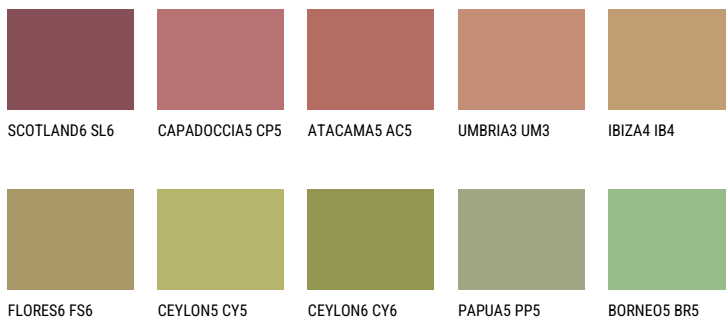

ELBA6 EB6☀ 26% **TSR** 24%**Соодветна нијанса****COLOURS OF NATURE ПАЛЕТА**

За повеќе информации за малтери и бои, посетете

www.ceresit.mk

Презентираните нијанси се однесуваат на малтери и бои што ги нуди Ceresit. Поради употребата на дигитални техники, презентираниите бои можеби не ги претставуваат оригиналните, па затоа не можат да се сметаат за сигурна презентација на бои. Препорачуваме да ги проверите автентичните тон карти на Ceresit.

ПАЛЕТА НА ИНТЕНЗИВНИ БОИ

EMERALD PARK

DIAMOND EVENING

EMERALD GARDEN

AMBER BEACH

SAPPHIRE SEA

SAPPHIRE CREEK

За повеќе информации за малтери и бои, посетете
www.ceresit.mk