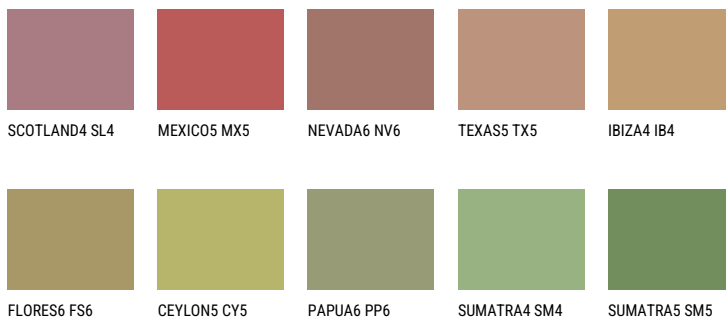

ELBA5 EB5☀ 33% **TSR** 32%**Соодветна нијанса****COLOURS OF NATURE ПАЛЕТА**

За повеќе информации за малтери и бои, посетете

www.ceresit.mk

Презентираните нијанси се однесуваат на малтери и бои што ги нуди Ceresit. Поради употребата на дигитални техники, презентираниите бои можеби не ги претставуваат оригиналните, па затоа не можат да се сметаат за сигурна презентација на бои. Препорачуваме да ги проверите автентичните тон карти на Ceresit.

ПАЛЕТА НА ИНТЕНЗИВНИ БОИ

EMERALD PARK

DIAMOND EVENING

EMERALD FIELD

EMERALD GARDEN

EMERALD OASE

DIAMOND NIGHT

За повеќе информации за малтери и бои, посетете
www.ceresit.mk