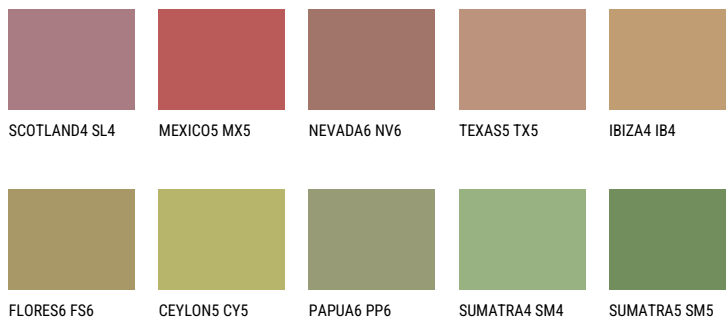

ELBA5 EB5☀ 33% **TSR** 32%**Соодветна нијанса****COLOURS OF NATURE ПАЛЕТА**

За повеќе информации за малтери и бои, посетете

www.ceresit.mk

Презентираните нијанси се однесуваат на малтери и бои што ги нуди Ceresit. Поради употребата на дигитални техники, презентираниите бои можеби не ги претставуваат оригиналните, па затоа не можат да се сметаат за сигурна презентација на бои. Препорачуваме да ги проверите автентичните тон карти на Ceresit.

ПАЛЕТА НА ИНТЕНЗИВНИ БОИ

EMERALD PARK

DIAMOND EVENING

EMERALD FIELD

EMERALD GARDEN

EMERALD OASE

DIAMOND NIGHT

За повеќе информации за малтери и бои, посетете
www.ceresit.mk