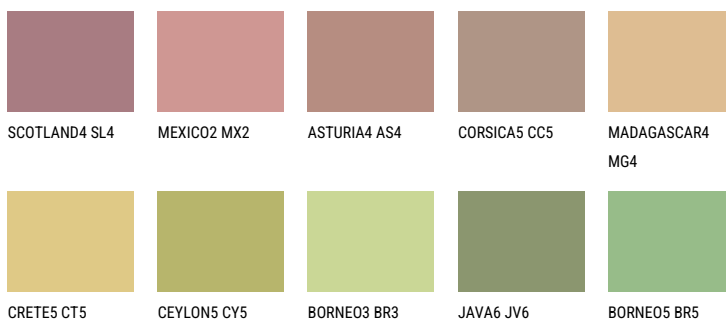

ELBA4 EB4☀️ 40% **TSR** 39%**Соодветна нијанса****COLOURS OF NATURE ПАЛЕТА**

За повеќе информации за малтери и бои, посетете

www.ceresit.mk

Презентираните нијанси се однесуваат на малтери и бои што ги нуди Ceresit. Поради употребата на дигитални техники, презентираниите бои можеби не ги претставуваат оригиналните, па затоа не можат да се сметаат за сигурна презентација на бои. Препорачуваме да ги проверите автентичните тон карти на Ceresit.

ПАЛЕТА НА ИНТЕНЗИВНИ БОИ

EMERALD PARK

DIAMOND EVENING

EMERALD GARDEN

AMBER BEACH

SAPPHIRE SEA

SAPPHIRE CREEK

За повеќе информации за малтери и бои, посетете
www.ceresit.mk