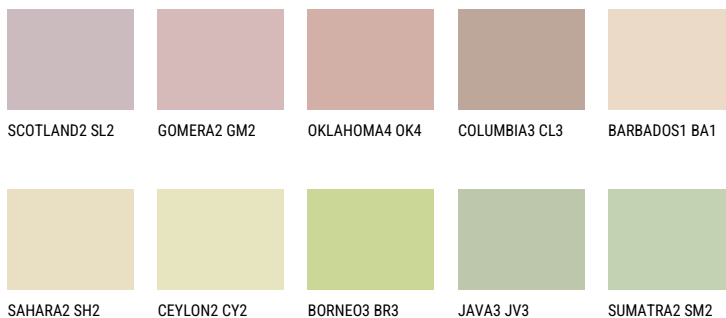

ELBA3 EB3☀ 51% **TSR** 47%**Соодветна нијанса****COLOURS OF NATURE ПАЛЕТА**

За повеќе информации за малтери и бои, посетете

www.ceresit.mk

Презентираните нијанси се однесуваат на малтери и бои што ги нуди Ceresit. Поради употребата на дигитални техники, презентираниите бои можеби не ги претставуваат оригиналните, па затоа не можат да се сметаат за сигурна презентација на бои. Препорачуваме да ги проверите автентичните тон карти на Ceresit.

ПАЛЕТА НА ИНТЕНЗИВНИ БОИ

EMERALD PARK

DIAMOND EVENING

EMERALD FIELD

EMERALD GARDEN

AMBER JEWEL

EMERALD OASE

За повеќе информации за малтери и бои, посетете