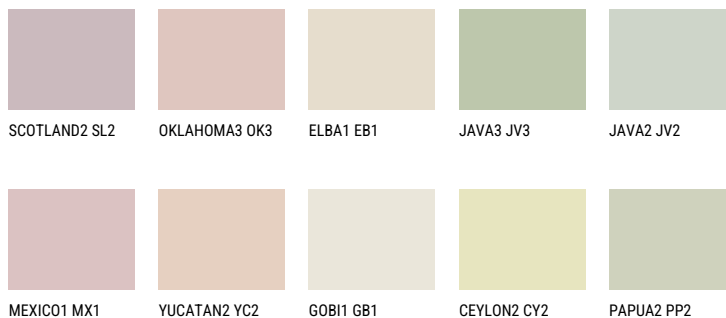

ELBA2 EB2☀ 65% **TSR** 62%**Соодветна нијанса****COLOURS OF NATURE ПАЛЕТА**

За повеќе информации за малтери и бои, посетете

www.ceresit.mk

Презентираните нијанси се однесуваат на малтери и бои што ги нуди Ceresit. Поради употребата на дигитални техники, презентираниите бои можеби не ги претставуваат оригиналните, па затоа не можат да се сметаат за сигурна презентација на бои. Препорачуваме да ги проверите автентичните тон карти на Ceresit.

ПАЛЕТА НА ИНТЕНЗИВНИ БОИ

DIAMOND
MORNING

EMERALD PARK

DIAMOND EVENING

AMBER JEWEL

EMERALD GARDEN

AMBER GLASS

За повеќе информации за малтери и бои, посетете