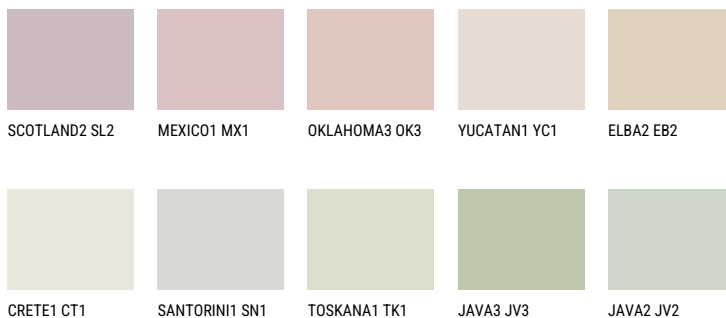

**ELBA1 EB1**73% **TSR** 71%

## Соодветна нијанса

### COLOURS OF NATURE ПАЛЕТА

За повеќе информации за малтери и бои, посетете

[www.ceresit.mk](http://www.ceresit.mk)

Презентираните нијанси се однесуваат на малтери и бои што ги нуди Ceresit. Поради употребата на дигитални техники, презентираниите бои можеби не ги претставуваат оригиналните, па затоа не можат да се сметаат за сигурна презентација на бои. Препорачуваме да ги проверите автентичните тон карти на Ceresit.