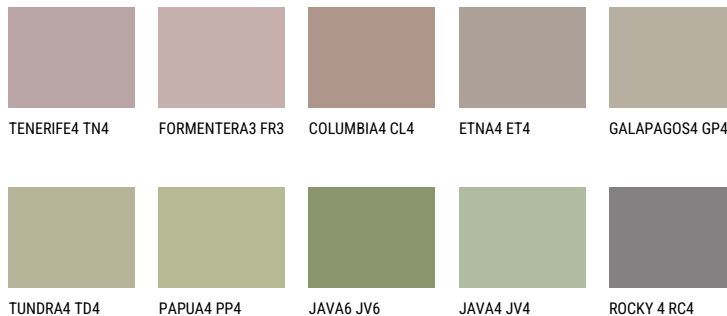

MALTA5 ML5☀ 34% **TSR** 29%**Соодветна нијанса****COLOURS OF NATURE ПАЛЕТА**

За повеќе информации за малтери и бои, посетете

www.ceresit.mk

Презентираните нијанси се однесуваат на малтери и бои што ги нуди Ceresit. Поради употребата на дигитални техники, презентираниите бои можеби не ги претставуваат оригиналните, па затоа не можат да се сметаат за сигурна презентација на бои. Препорачуваме да ги проверите автентичните тон карти на Ceresit.

ПАЛЕТА НА ИНТЕНЗИВНИ БОИ

DIAMOND
MORNING

За повеќе информации за малтери и бои, посетете
www.ceresit.mk

Презентираните нијанси се однесуваат на малтери и бои што ги нуди Ceresit. Поради употребата на дигитални техники, презентираниите бои можеби не ги претставуваат оригиналните, па затоа не можат да се сметаат за сигурна презентација на бои. Препорачуваме да ги проверите автентичните тон карти на Ceresit.