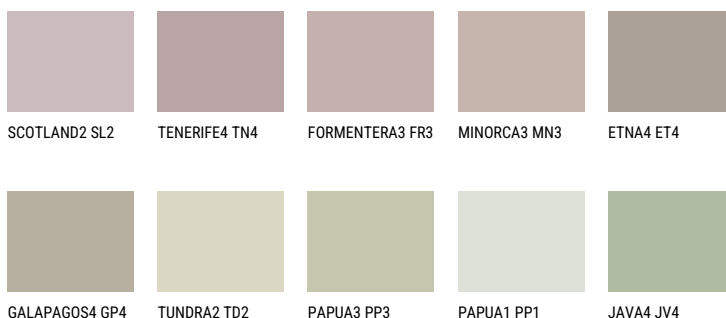

**MALTA3 ML3**☀ 49% **TSR 44%****Соодветна нијанса****COLOURS OF NATURE ПАЛЕТА**

За повеќе информации за малтери и бои, посетете

[www.ceresit.mk](http://www.ceresit.mk)

Презентираните нијанси се однесуваат на малтери и бои што ги нуди Ceresit. Поради употребата на дигитални техники, презентираниите бои можеби не ги претставуваат оригиналните, па затоа не можат да се сметаат за сигурна презентација на бои. Препорачуваме да ги проверите автентичните тон карти на Ceresit.

## ПАЛЕТА НА ИНТЕНЗИВНИ БОИ

EMERALD PARK

DIAMOND EVENING

EMERALD FIELD

EMERALD GARDEN

AMBER JEWEL

EMERALD OASE

---