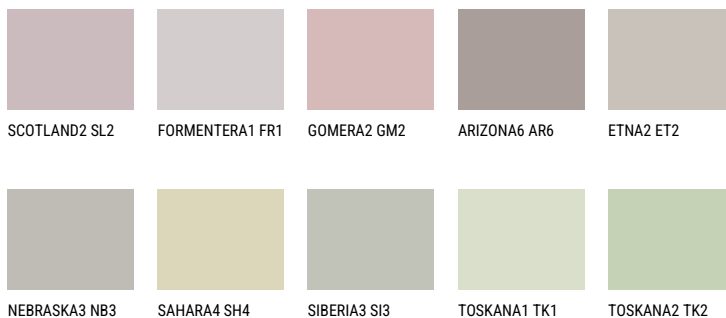

MALTA2 ML2☀ 54% **TSR** 48%**Соодветна нијанса****COLOURS OF NATURE ПАЛЕТА**

За повеќе информации за малтери и бои, посетете

www.ceresit.mk

Презентираните нијанси се однесуваат на малтери и бои што ги нуди Ceresit. Поради употребата на дигитални техники, презентираниите бои можеби не ги претставуваат оригиналните, па затоа не можат да се сметаат за сигурна презентација на бои. Препорачуваме да ги проверите автентичните тон карти на Ceresit.

ПАЛЕТА НА ИНТЕНЗИВНИ БОИ

EMERALD PARK

DIAMOND EVENING

EMERALD FIELD

EMERALD GARDEN

AMBER JEWEL

EMERALD OASE

За повеќе информации за малтери и бои, посетете