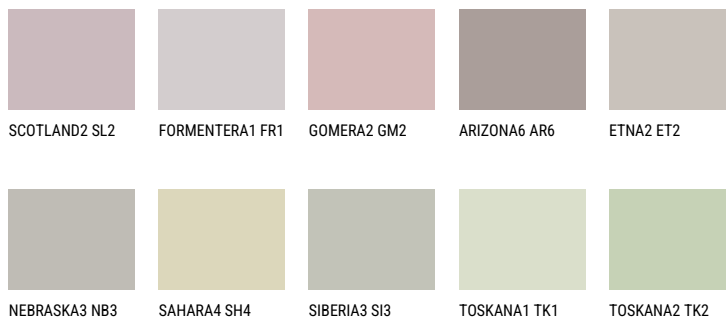

MALTA2 ML2☀ 54% **TSR** 48%**Соодветна нијанса****COLOURS OF NATURE ПАЛЕТА**

За повеќе информации за малтери и бои, посетете

www.ceresit.mk

Презентираните нијанси се однесуваат на малтери и бои што ги нуди Ceresit. Поради употребата на дигитални техники, презентираниите бои можеби не ги претставуваат оригиналните, па затоа не можат да се сметаат за сигурна презентација на бои. Препорачуваме да ги проверите автентичните тон карти на Ceresit.

ПАЛЕТА НА ИНТЕНЗИВНИ БОИ

EMERALD PARK

DIAMOND EVENING

EMERALD FIELD

EMERALD GARDEN

AMBER JEWEL

EMERALD OASE

За повеќе информации за малтери и бои, посетете