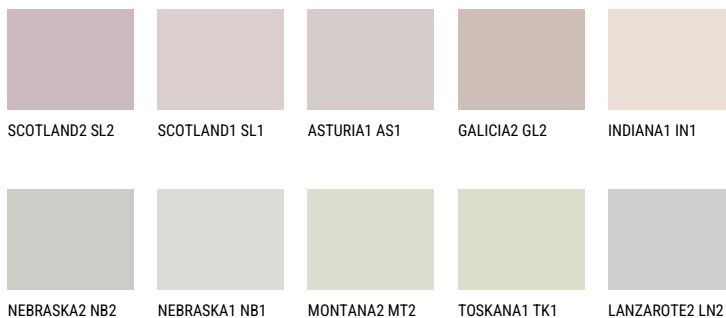

**MALTA1 ML1**☀ 62% **TSR** 65%**Соодветна нијанса****COLOURS OF NATURE ПАЛЕТА**

За повеќе информации за малтери и бои, посетете

[www.ceresit.mk](http://www.ceresit.mk)

Презентираните нијанси се однесуваат на малтери и бои што ги нуди Ceresit. Поради употребата на дигитални техники, презентираниите бои можеби не ги претставуваат оригиналните, па затоа не можат да се сметаат за сигурна презентација на бои. Препорачуваме да ги проверите автентичните тон карти на Ceresit.

## ПАЛЕТА НА ИНТЕНЗИВНИ БОИ

EMERALD PARK

DIAMOND EVENING

EMERALD FIELD

EMERALD GARDEN

AMBER JEWEL

EMERALD OASE

---