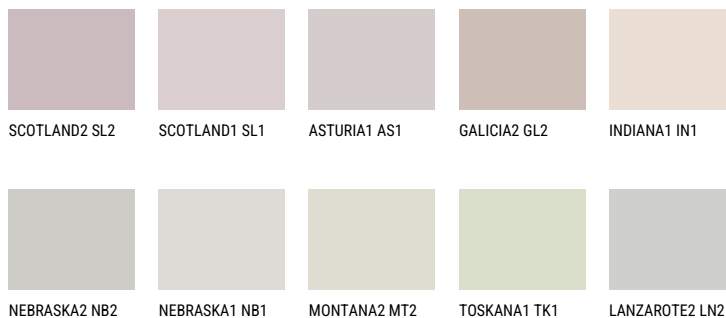

MALTA1 ML1☀ 62% **TSR** 65%**Соодветна нијанса****COLOURS OF NATURE ПАЛЕТА**

За повеќе информации за малтери и бои, посетете

www.ceresit.mk

Презентираните нијанси се однесуваат на малтери и бои што ги нуди Ceresit. Поради употребата на дигитални техники, презентираниите бои можеби не ги претставуваат оригиналните, па затоа не можат да се сметаат за сигурна презентација на бои. Препорачуваме да ги проверите автентичните тон карти на Ceresit.

ПАЛЕТА НА ИНТЕНЗИВНИ БОИ

EMERALD PARK

DIAMOND EVENING

EMERALD FIELD

EMERALD GARDEN

AMBER JEWEL

EMERALD OASE

За повеќе информации за малтери и бои, посетете